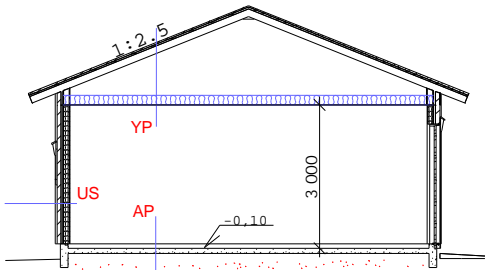

LEIKKAUS

YP:  
kipsilevy 13mm  
koolaus 23\*95mm  
höyrysulku  
alapaarre + min.villa 200mm  
tuuletettava ullakko

US:  
kipsilevy 2x 13mm  
höyrynsulku  
runko 45x120 +min.villa125mm  
tuulensuojalevy 9mm  
tuuletusväli 43mm  
julkisivutiili