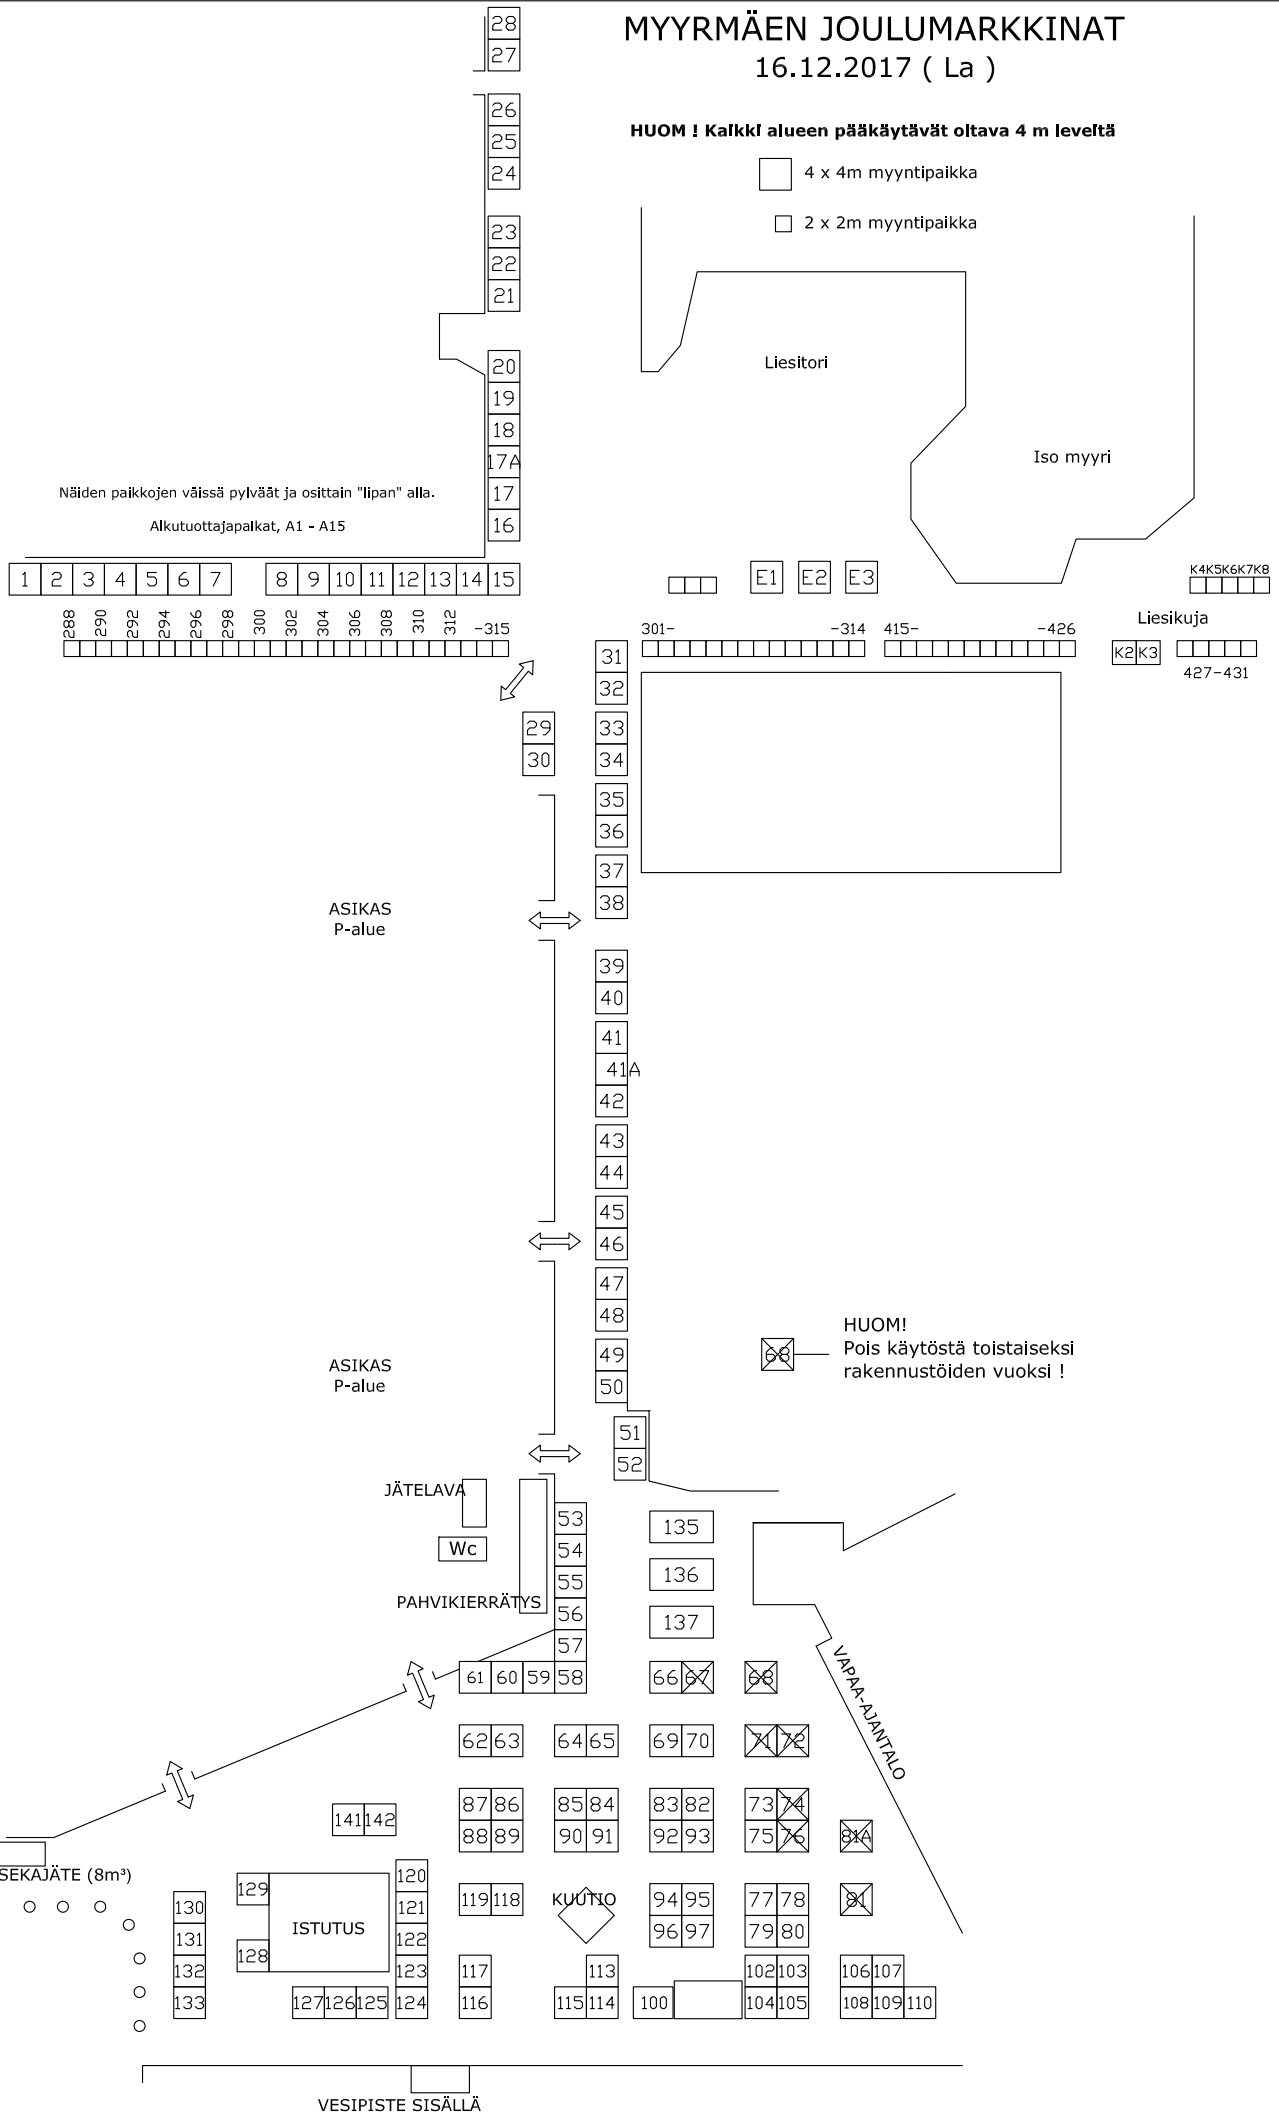

MYYRMÄEN JOULUMARKKINAT 16.12.2017 (La)

HUOM ! Kalkki alueen pääkäytävät oltava 4 m leveitä

- 4 x 4m myyntipaikka
- 2 x 2m myyntipaikka

Näiden paikkojen välissä pylväät ja osittain "lipan" alla.

Alkutuottajapalkat, A1 - A15

Liesitori

Iso myyri

K4K5K6K7K8

Liesikuja

K2K3 427-431

ASIKAS
P-alue

ASIKAS
P-alue

JÄTELAVA

Wc

PAHVIKIERRÄTYS

SEKAJÄTE (8m³)

ISTUTUS

KUUTTO

VAPAA-AJANTALO

HUOM!
Pois käytöstä toistaiseksi
rakennustöiden vuoksi !

VESIPISTE SISÄLLÄ