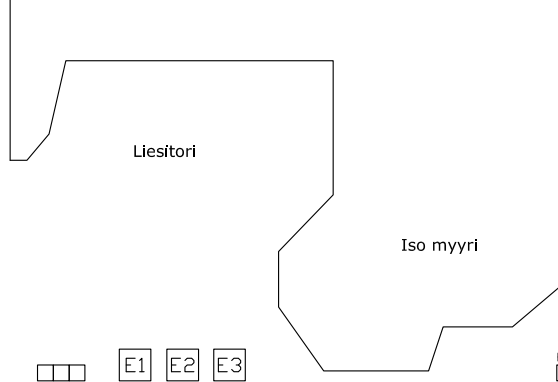

Näiden paikkojen välissä pylväät ja osittain "lipan" alla.  
Alkutuottajapalkat, A1 - A15

Markkinatoimisto

ASIKAS P-alue

# MYYRMÄEN KESÄMARKKINAT

2 - 3.06.2017 (Pe - La)

**HUOM ! Kaikki alueen pääkäytävät oltava 4 m leveitä**

- 4 x 4m myyntipaikka
- 2 x 2m myyntipaikka

ASIKAS P-alue

JÄTELAVA

Wc

PAHVIKIERRÄTYS

RAVINTOLA TERASSI

KAHVIO

VAPAA-AJANTALO

ISTUTUS

KUUNTO

VESIPISTE SISÄLLÄ