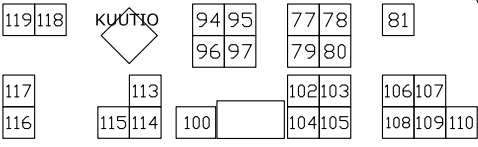

# MYYRMÄEN KESÄMARKKINAT

2 - 3.06.2017 (Pe - La)

**HUOM ! Kaikki alueen pääkäytävät oltava 4 m leveitä**

- 4 x 4m myyntipaikka
- 2 x 2m myyntipaikka

ASIKAS P-alue

JÄTELAVA

Wc

PAHVIKIERRÄTYS

RAVINTOLA TERASSI

KAHVIO

VAPAA-AJANTALO

ISTUTUS

KUUNTO

VESIPISTE SISÄLLÄ