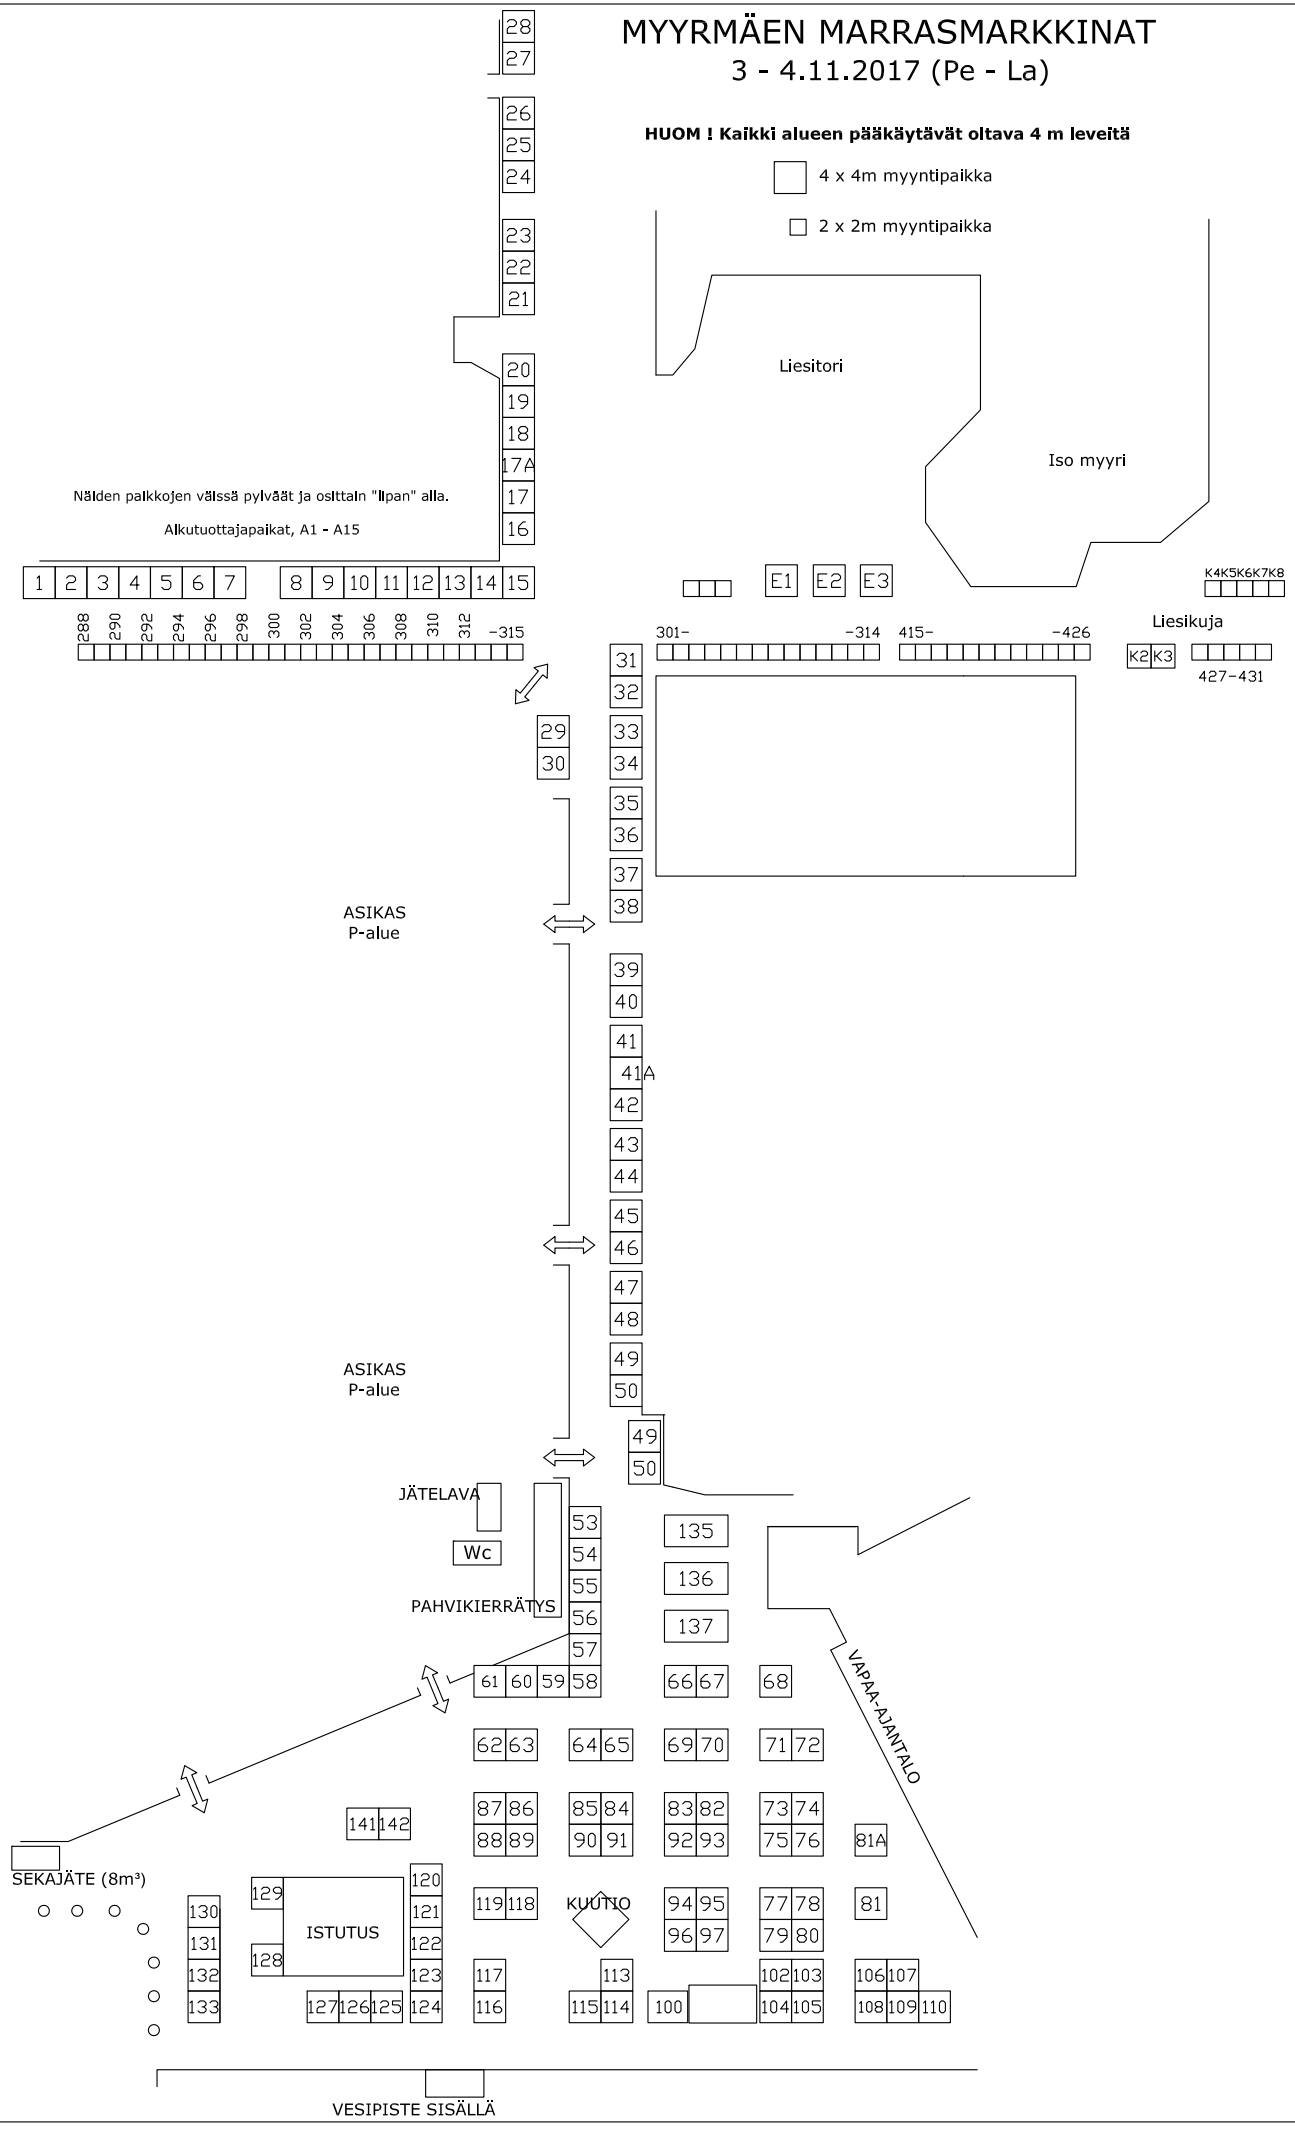

MYYRMÄEN MARRASMARKKINAT

3 - 4.11.2017 (Pe - La)

HUOM ! Kaikki alueen pääkäytävät oltava 4 m leveitä

- 4 x 4m myyntipaikka
- 2 x 2m myyntipaikka

Näiden paikkojen välissä pylväät ja osittain "Ilpan" alla.
Alkutuottajapaikat, A1 - A15

Liesitori

Iso myyri

Liesikuja

K2 K3 427-431

ASIKAS P-alue

ASIKAS P-alue

JÄTELAVA

Wc

PAHVIKIERRÄTYS

VAPAA-AJANTALO

SEKAJÄTE (8m³)

ISTUTUS

KUUTTO

VESIPISTE SISÄLLÄ