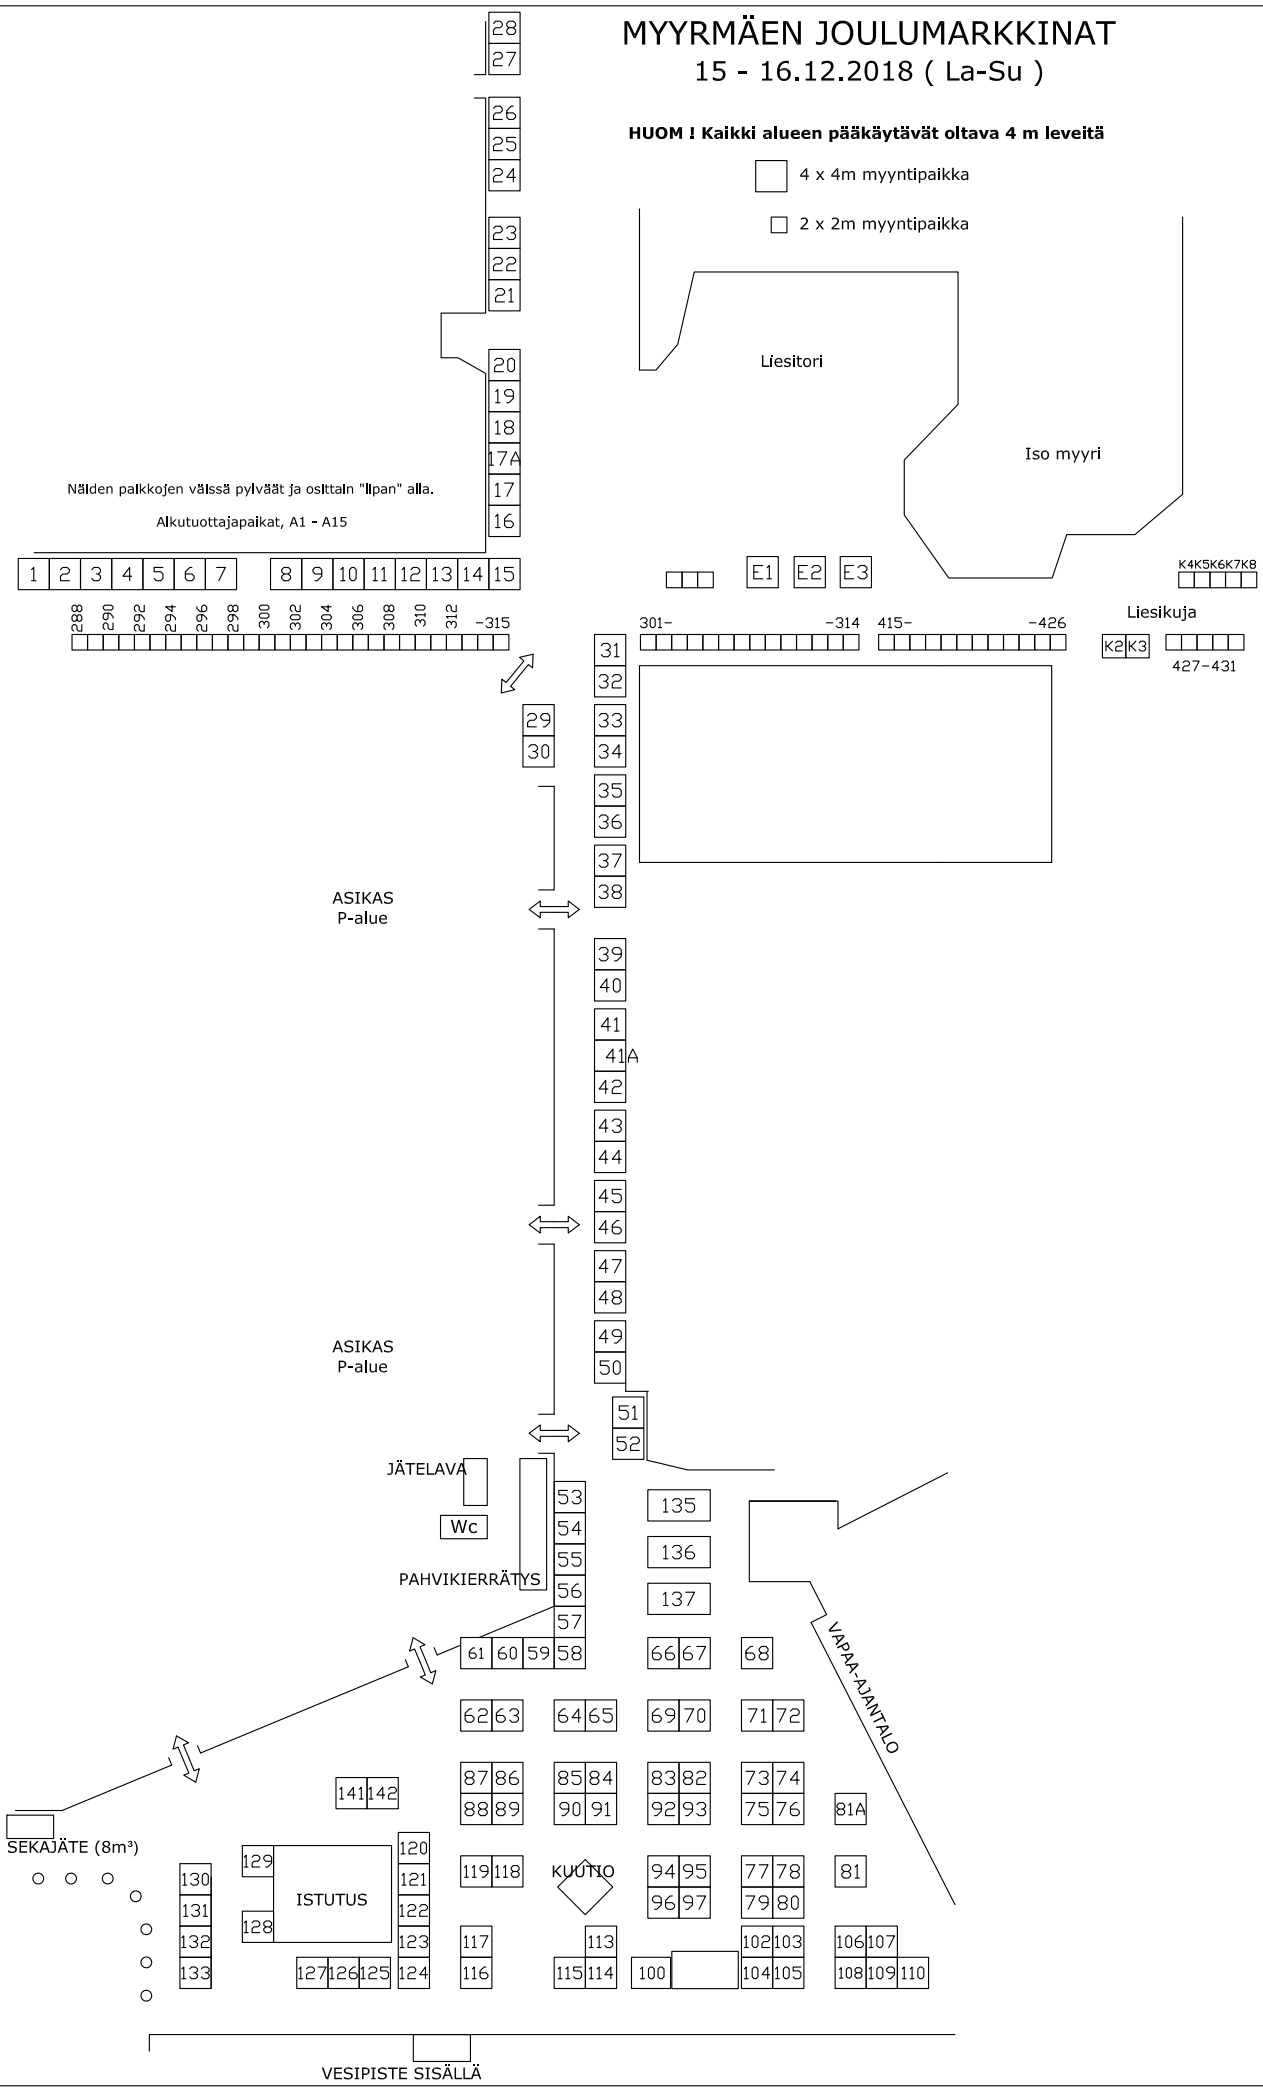

MYYRMÄEN JOULUMARKKINAT

15 - 16.12.2018 (La-Su)

HUOM ! Kaikki alueen pääkäytävät oltava 4 m leveitä

- 4 x 4m myyntipaikka
- 2 x 2m myyntipaikka

Näiden palkkojen välissä pylvääät ja osittain "Ilpan" alla.

Alkutuottajapaikat, A1 - A15

1 2 3 4 5 6 7 8 9 10 11 12 13 14 15

288 290 292 294 296 298 300 302 304 306 308 310 312 -315

29
30

301- -314 415- -426

31
32
33
34
35
36
37
38

39
40
41
41A
42

43
44
45
46

47
48
49
50

51
52

53
54
55
56
57

61 60 59 58

62 63 64 65 69 70 71 72

87 86 85 84 83 82 73 74
88 89 90 91 92 93 75 76

129 128 120 121 122 123 124 127 126 125

130 131 132 133

E1 E2 E3

K4 K5 K6 K7 K8

Liesikuja
K2 K3 427-431

ASIKAS
P-alue

ASIKAS
P-alue

JÄTELAVA

Wc

PAHVIKIERRÄTYS

SEKAJÄTE (8m³)

ISTUTUS

KUUTTO

VAPAA-AJANTALO

VESIPISTE SISÄLLÄ