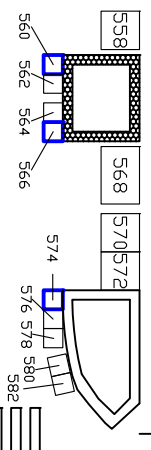

HUOM!  
Kulmapaikat  
paksuminnettu:

502

Tairralan  
aukio

WC

Roskjalava

504 506 509 510

Kielotie

4 m -kulkuväylä

Asematie

Asematie  
- myyntipaikat -

Kaupungintalo

Vesipiste

(RAKENNUSTYÖMAA)

Uusi tori

Asematie