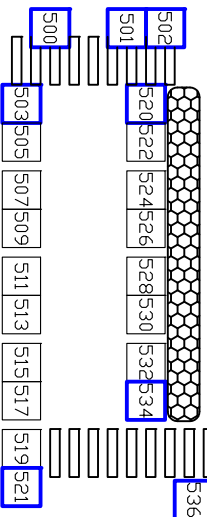

HUOM!  
Kulmapaikat  
paksuminnettu:

502

Tairralan  
aukio

WC

Roskjalava

504 506 509 510

Kielotie

4 m -kulkuväylä

Asematie

Asematie  
- myyntipaikat -

Kaupungintalo

Vesipiste

(RAKENNUSTYÖMAA)

Uusi tori

Asematie