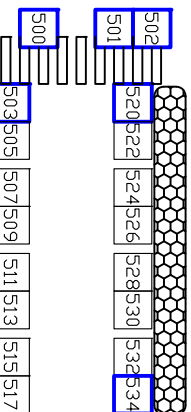

HUOM!
 Kulmapaikat
 paksunnettu: **502**

Lairalan
 aukio

WC

Roskalava

Asematie
 - myyntipaikat -

Kaupungintalo

Uusi tori

Kielotie

504
506
508
510

4 m -Kulkuväylä

Asematie

Pelastustie 4 m

5 m -Kulkuväylä-

Kirkko

Vehkapolku

TYÖMAA ALUE